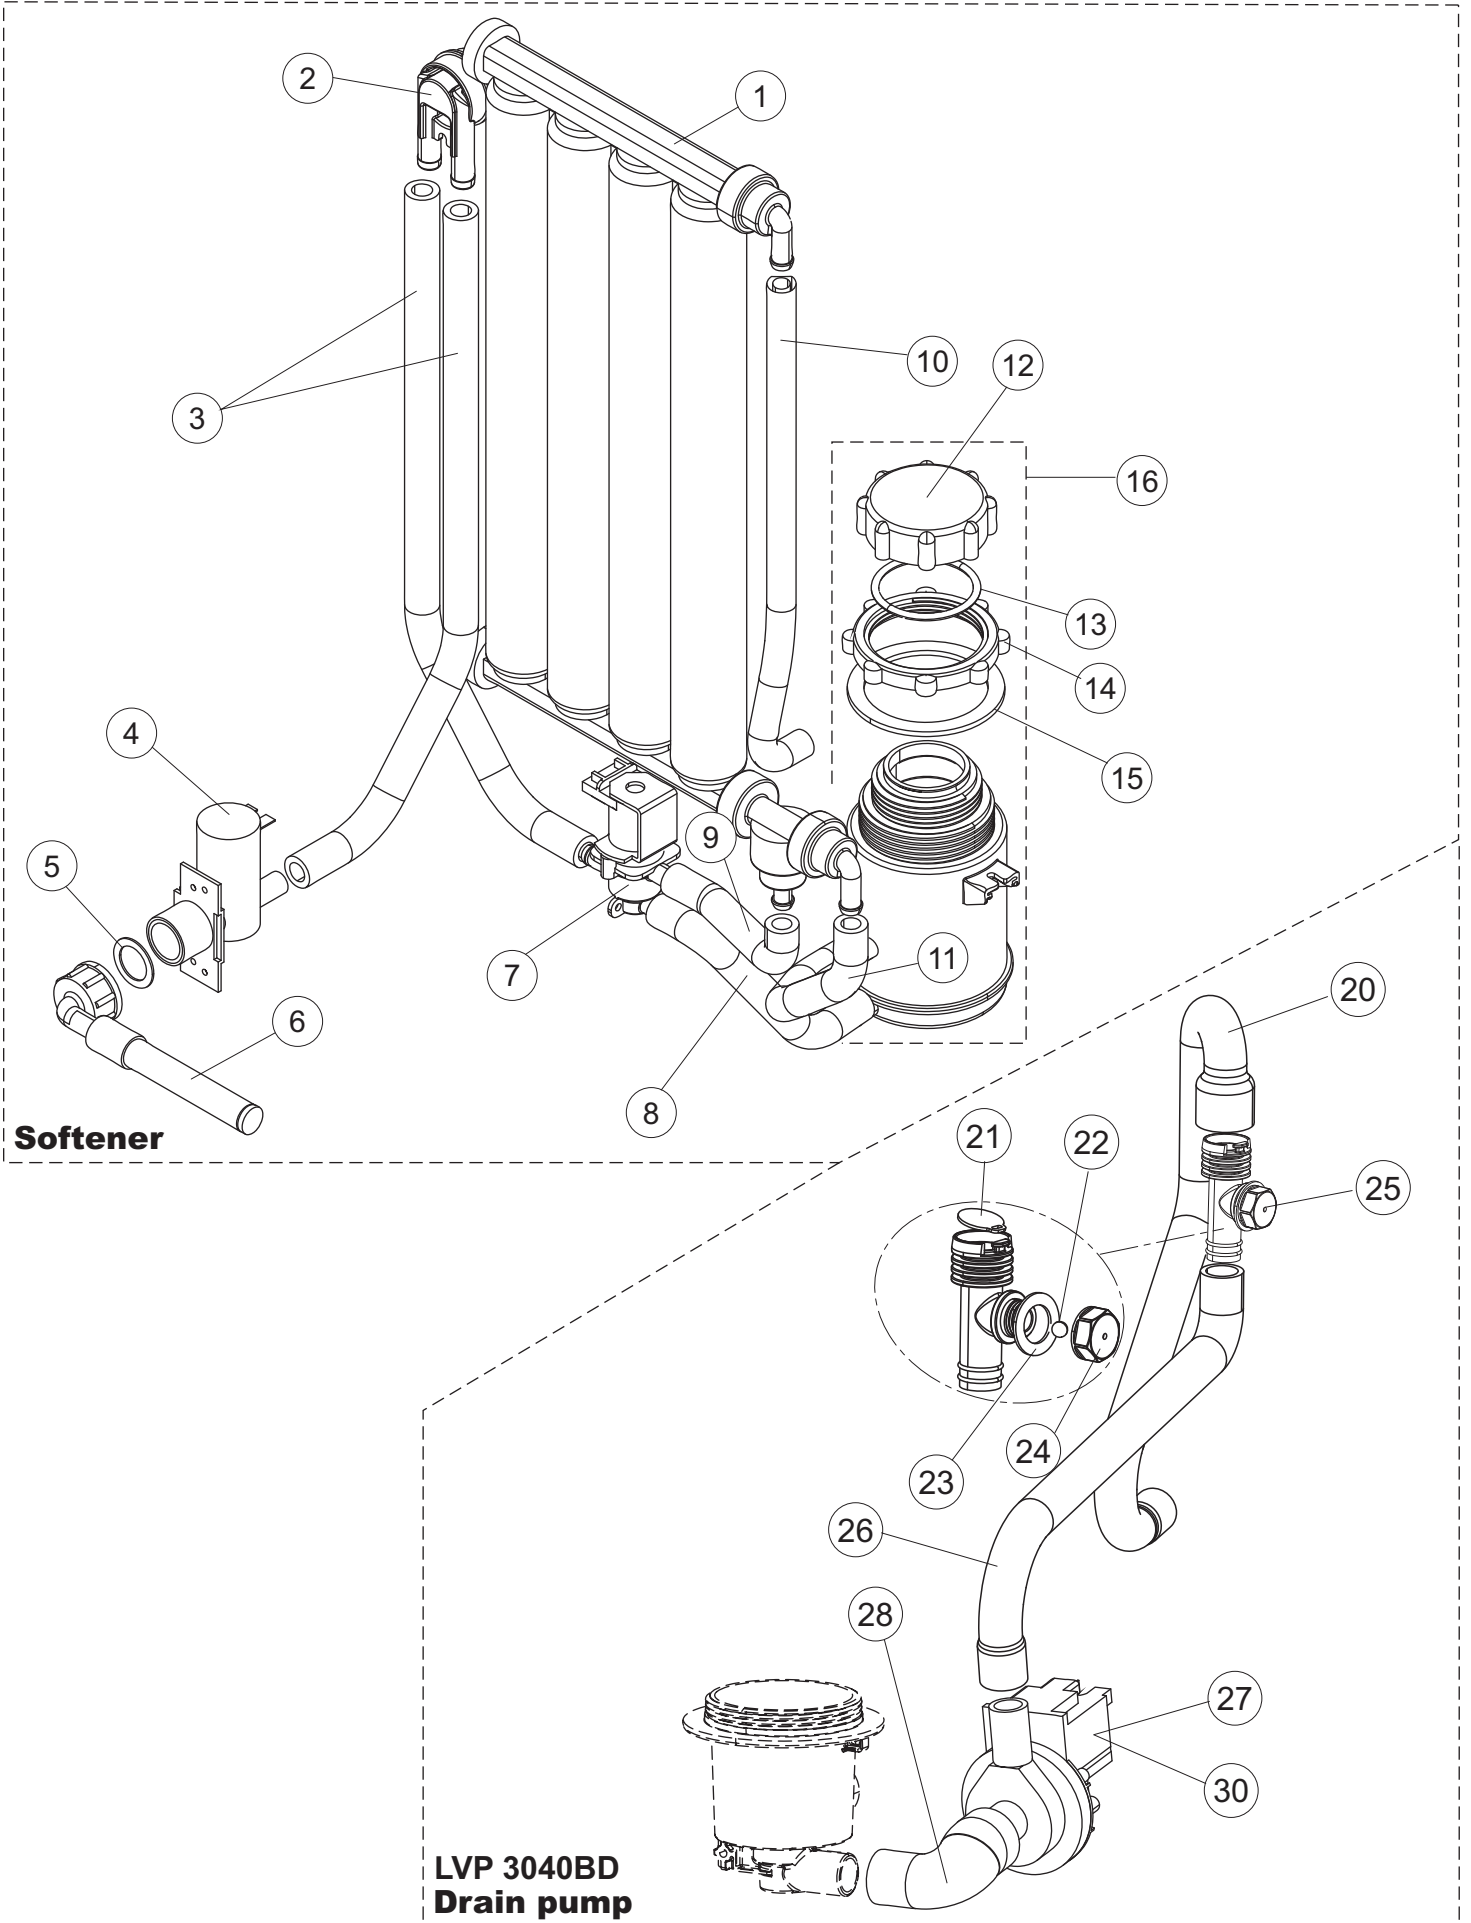

Drain Pump
LVP 3040BD